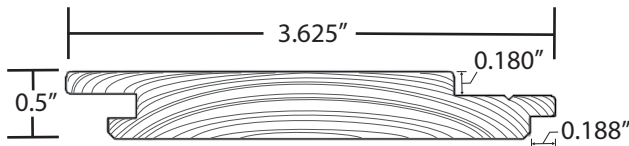

L'ART DU REVÊTEMENT

FICHE TECHNIQUE

JOINT CARRÉ EMBOUVETÉ

(Pin Blanc Jointé)

PBLJ001400SL

4"

PBLJ001600SL

6"

4"

6"