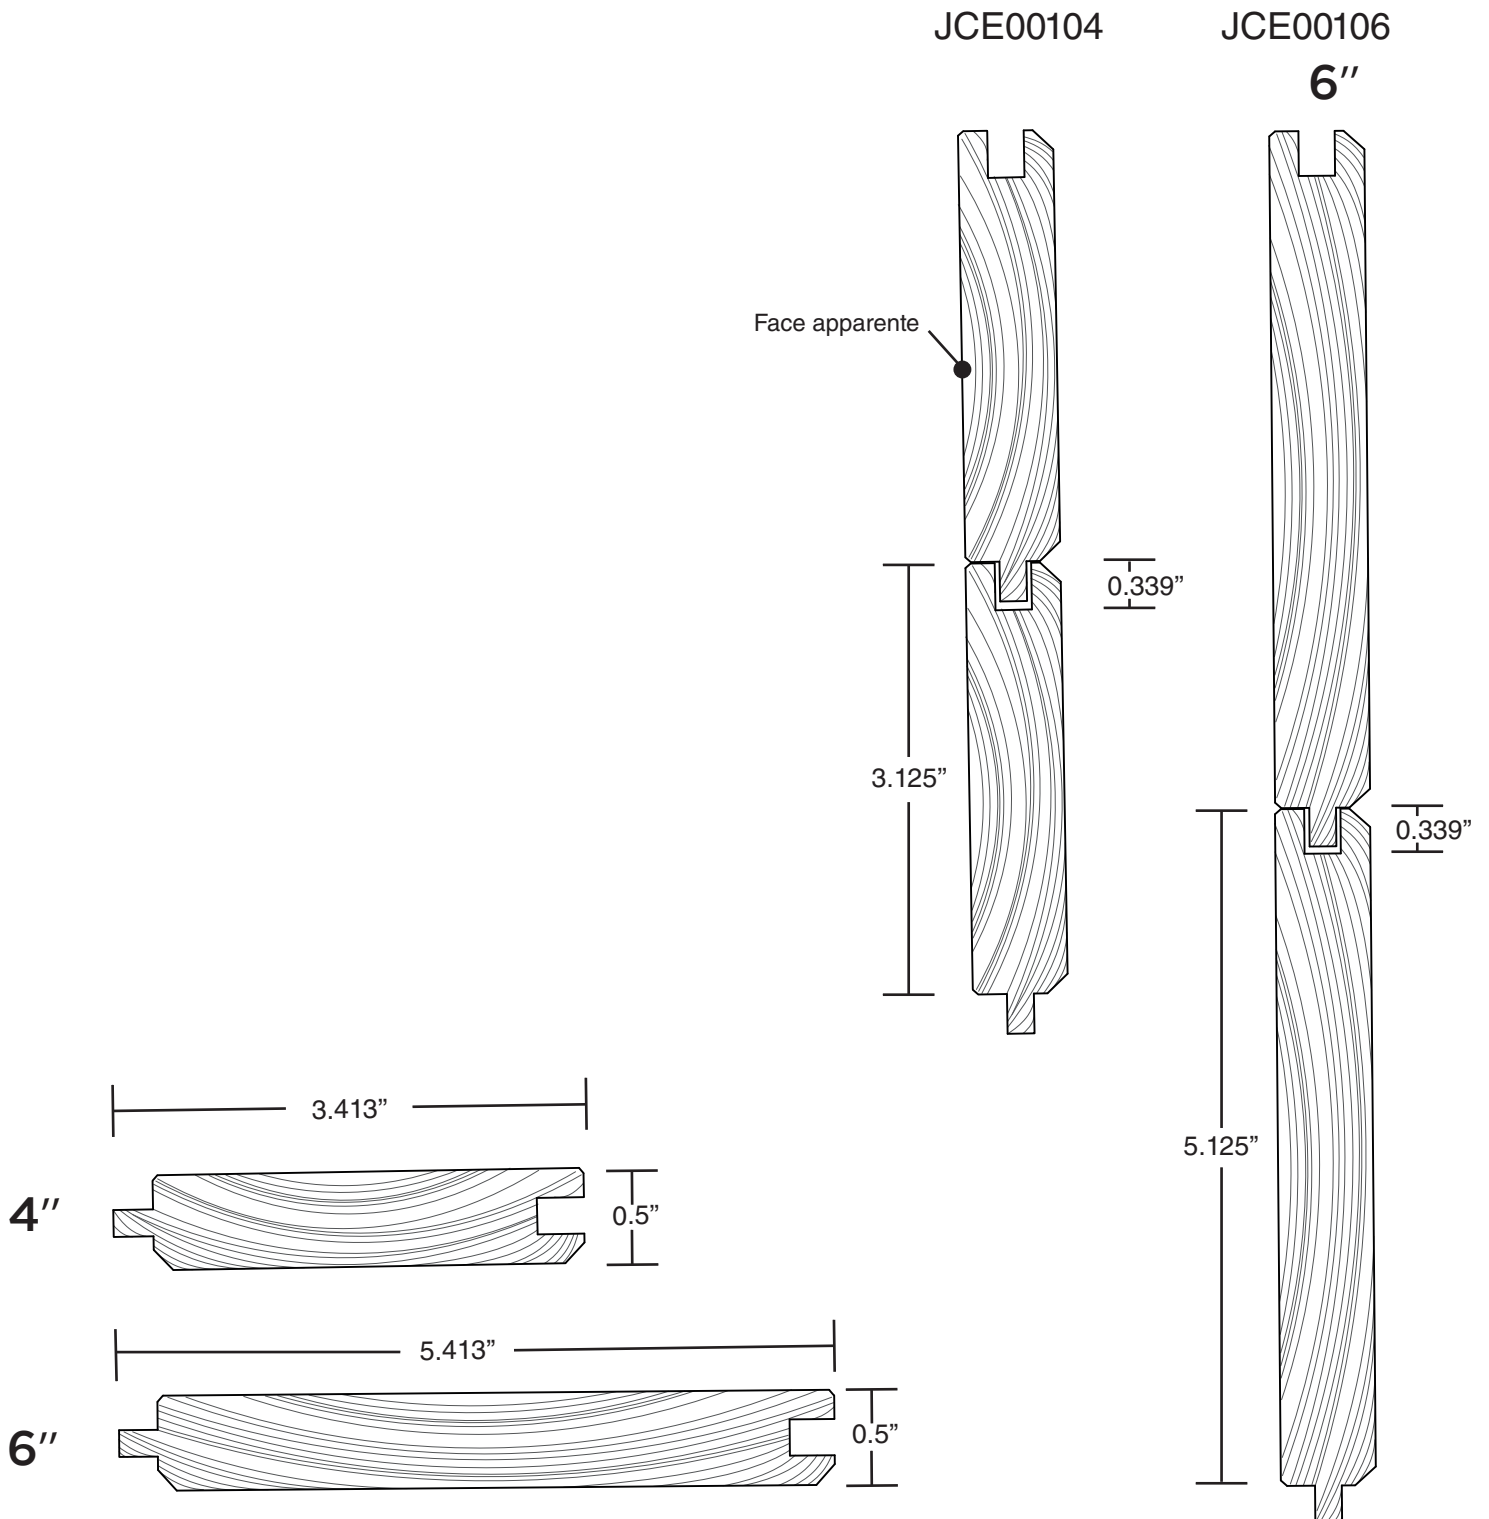

SIDEX

L'ART DU REVÊTEMENT

FICHE TECHNIQUE

MICRO-V EMOUVETÉ

(Pin Blanc Jointé)

*Nous employons le terme «Micro-V», car un léger biseau est tout de même apparent afin d'éviter une arrête vive trop fragile.